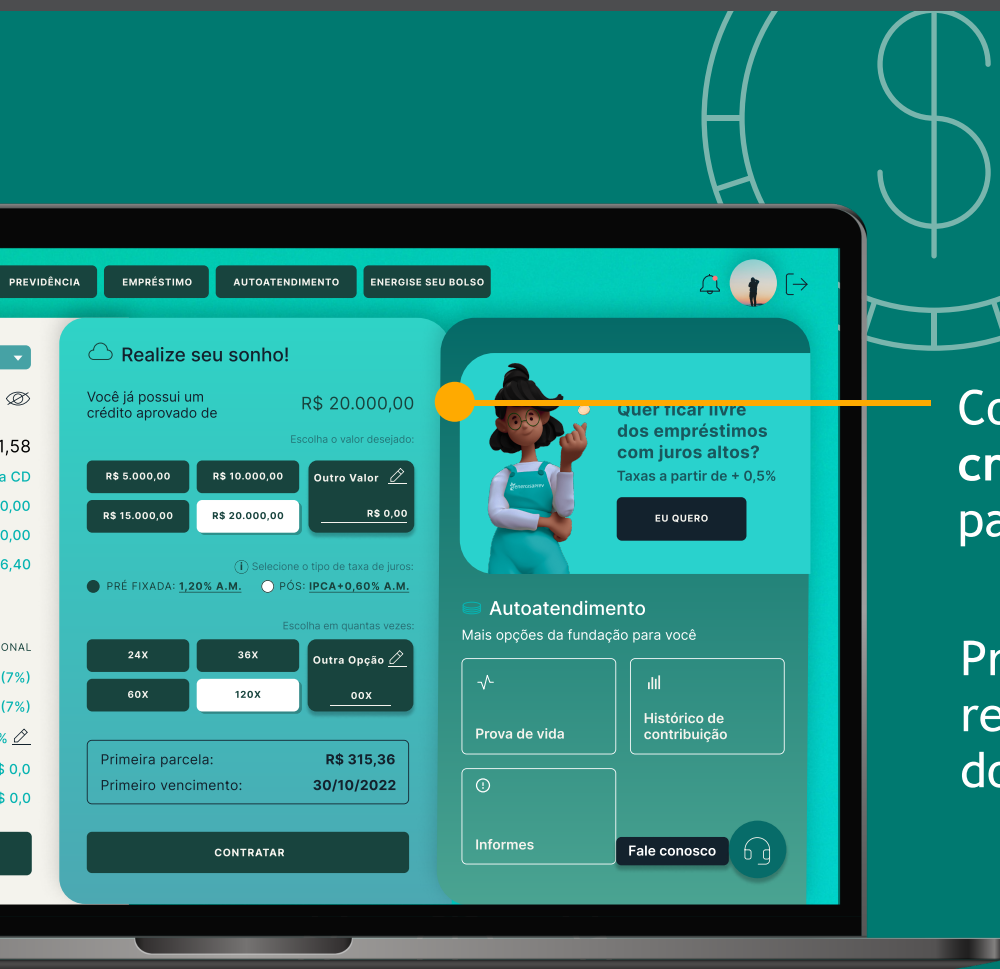

Lembre-se que agora você tem uma senha exclusiva para acessar os canais Espaço Cliente e App. Se ainda não fez o primeiro acesso e cadastrou sua senha, é só seguir o passo a passo:

1. Inicie o processo clicando em Primeiro Acesso, logo abaixo do login e senha.
2. Pronto. Siga o passo a passo para receber sua senha automática provisória.
3. Faça o login com a senha provisória e em seguida crie uma nova senha própria.

Primeiro Acesso

Esqueci a senha

02

Bem-vindo a tela principal do seu Espaço Cliente

Agora você pode realizar seus sonhos, simulando e contratando crédito de forma simples e fácil

03

Confira o valor do seu crédito aprovado e siga para a simulação