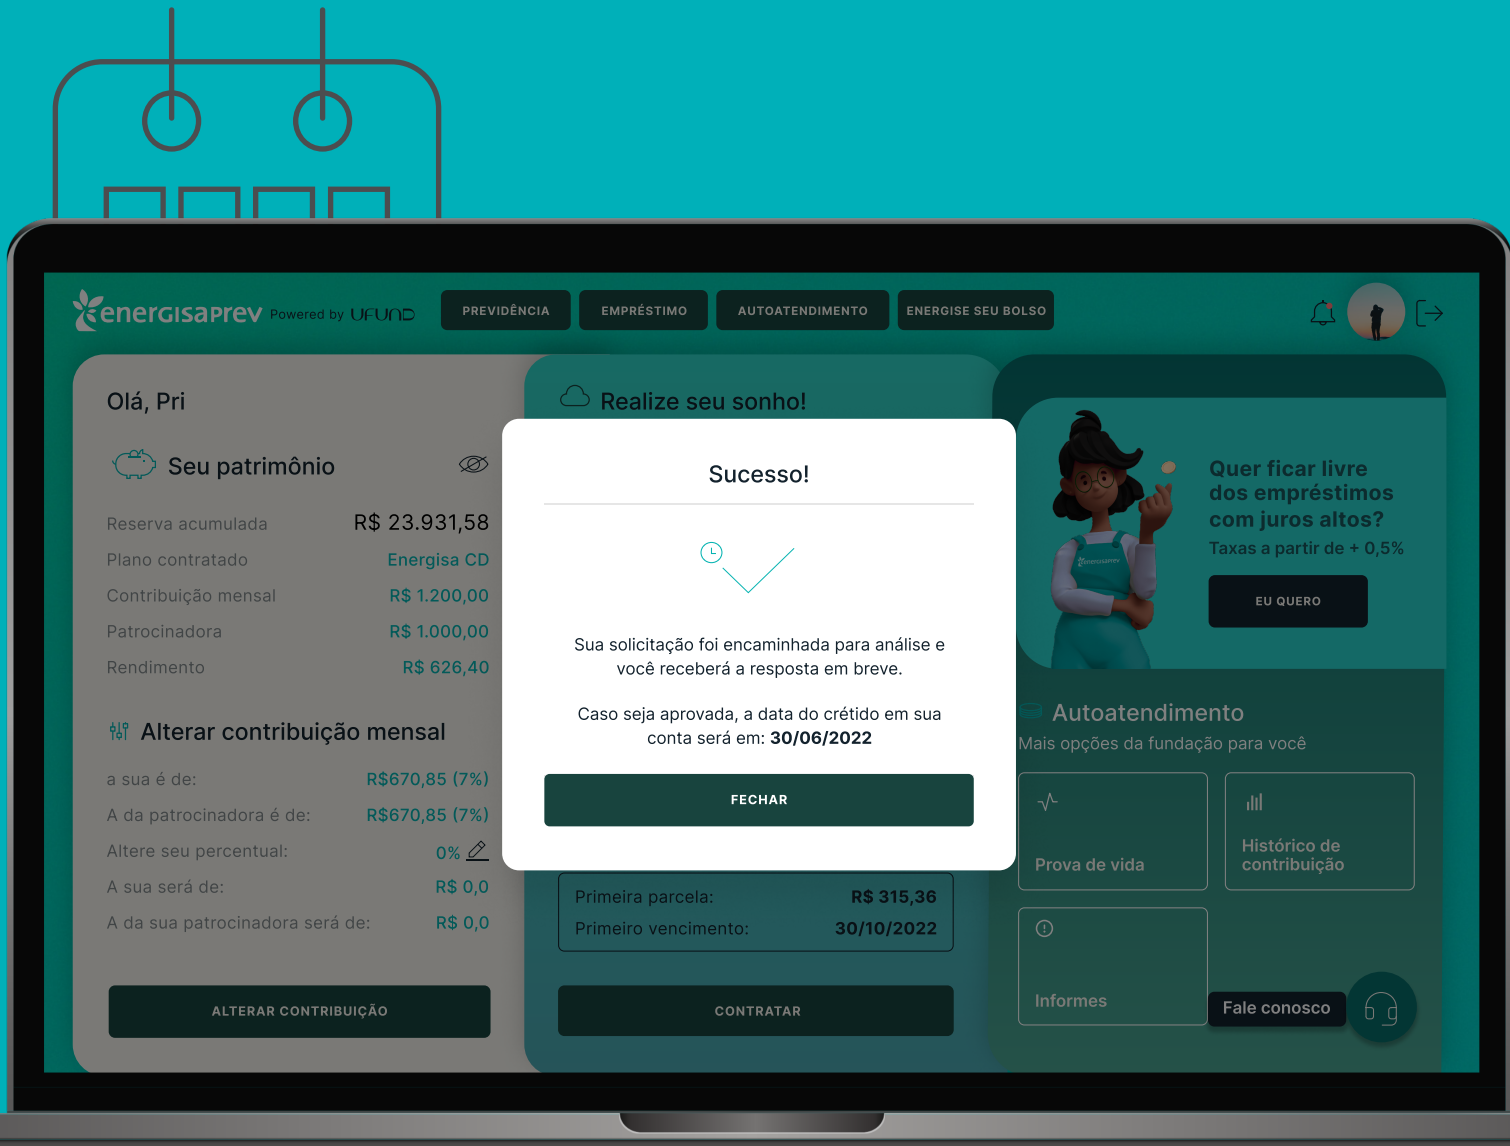

...E pronto.
Agora é só esperar
a data do crédito

energisaprev
DIGITAL

Acesse o Espaço Cliente no
menu superior do nosso site
energisaprev.com.br para logar.