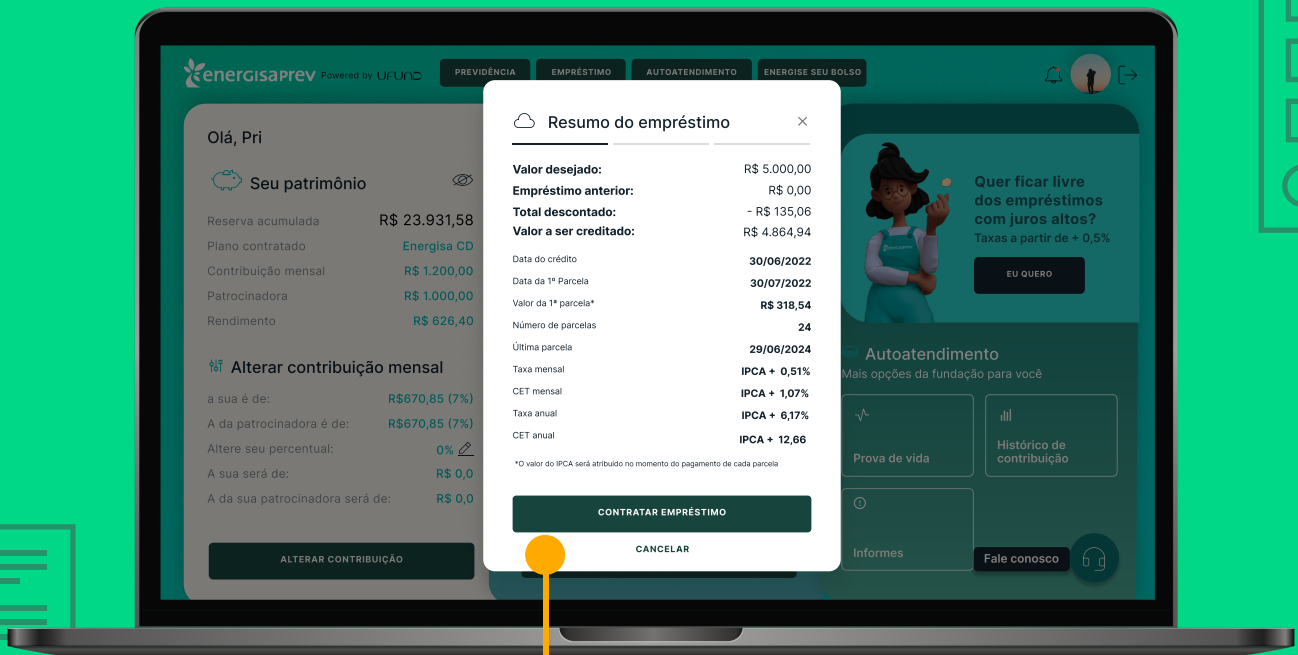

Tudo ok? Clique para prosseguir