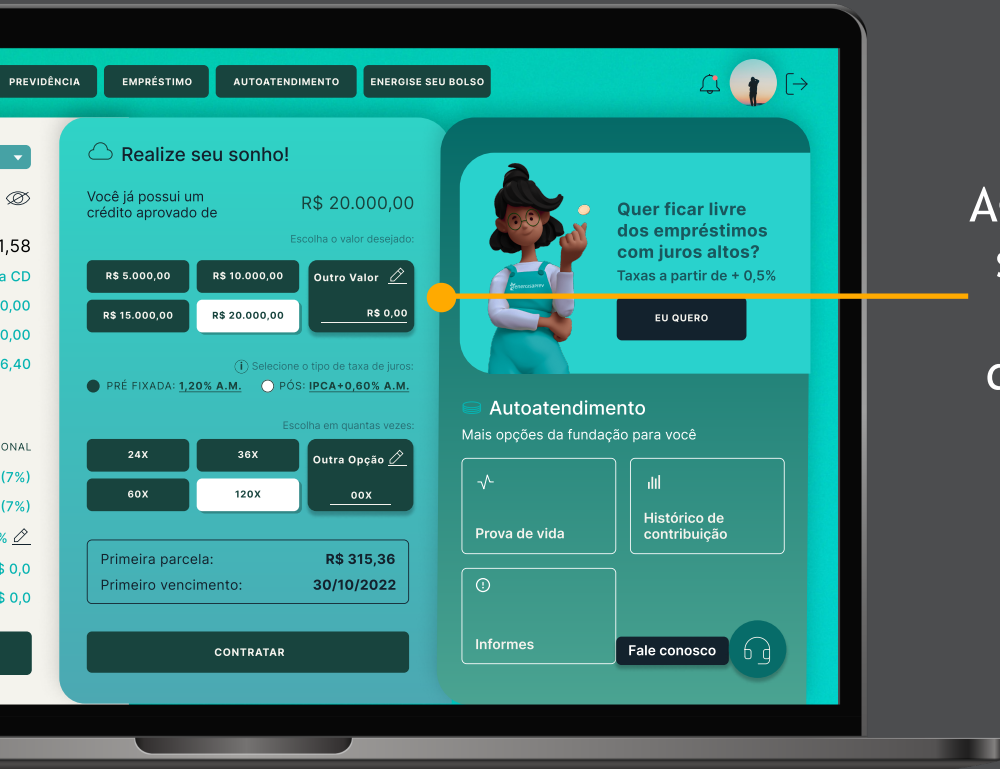

energisaPrev
DIGITAL

empréstimo em poucos cliques

PASSO A PASSO

O1

Na sua Área do Participante você simula e contrata empréstimo em alguns cliques

Primeiro, acesse a área logada do participante com seu CPF e senha exclusiva do Novo Espaço Cliente.

Lembre-se que agora você tem uma senha exclusiva para acessar os canais Espaço Cliente e App. Se ainda não fez o primeiro acesso e cadastrou sua senha, é só seguir o passo a passo:

1. Inicie o processo clicando em Primeiro Acesso, logo abaixo do login e senha.
2. Pronto. Siga o passo a passo para receber sua senha automática provisória.
3. Faça o login com a senha provisória e em seguida crie uma nova senha própria.

Primeiro Acesso

Esqueci a senha

02

Bem-vindo a tela principal do seu Espaço Cliente

Agora você pode realizar seus sonhos, simulando e contratando crédito de forma simples e fácil

03

Confira o valor do seu crédito aprovado e siga para a simulação