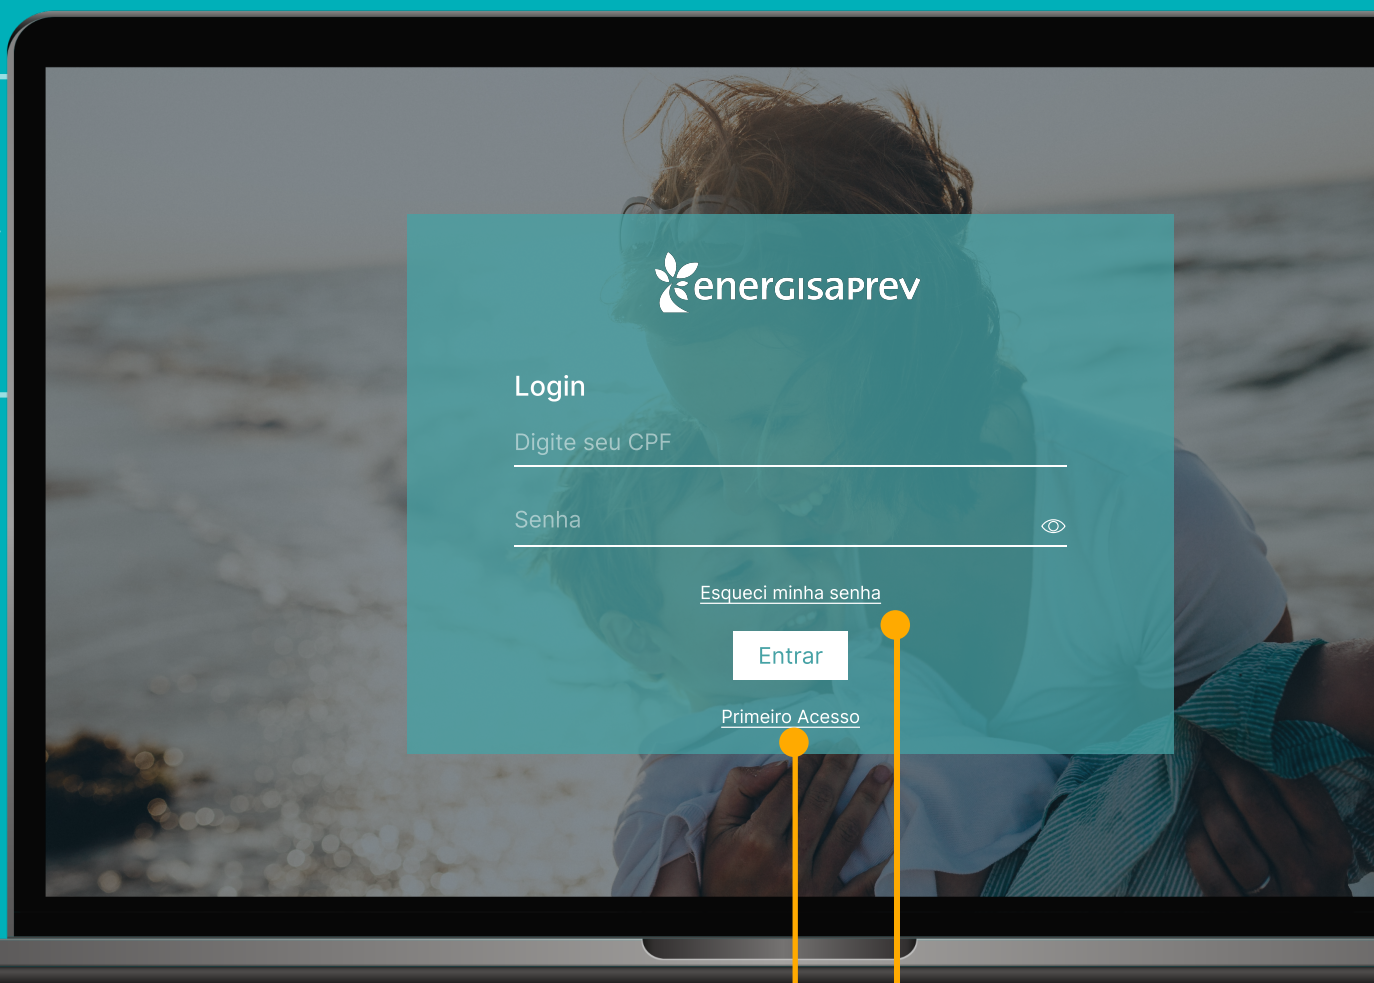

energisaPrev
DIGITAL

empréstimo em poucos cliques

PASSO A PASSO

O1

Na sua Área do Participante você simula e contrata empréstimo em alguns cliques

Primeiro, acesse a área logada do participante com seu CPF e senha exclusiva do Novo Espaço Cliente.

Lembre-se que agora você tem uma senha exclusiva para acessar os canais Espaço Cliente e App. Se ainda não fez o primeiro acesso e cadastrou sua senha, é só seguir o passo a passo:

1. Inicie o processo clicando em Primeiro Acesso, logo abaixo do login e senha.
2. Pronto. Siga o passo a passo para receber sua senha automática provisória.
3. Faça o login com a senha provisória e em seguida crie uma nova senha própria.